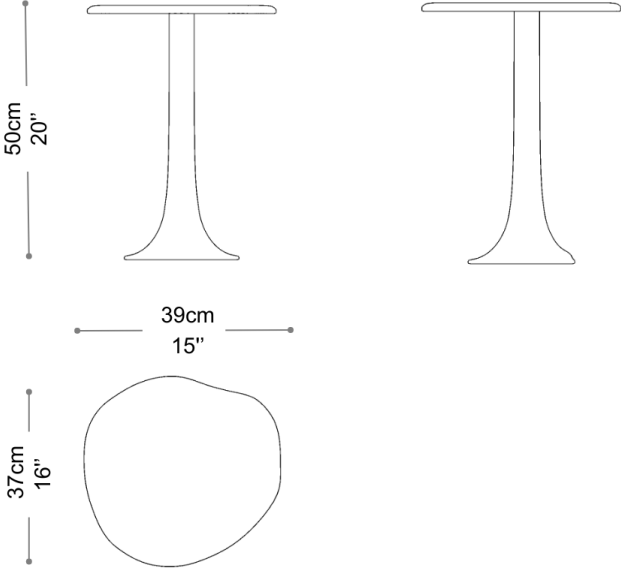

MESA LATERAL

AINA

COLEÇÃO MOÇAMBIQUE

BRETON

As mesas laterais em concreto são móveis duráveis e estáveis, com uma estética moderna e industrial. Versáteis em design, podem ser moldadas em diversas formas e tamanhos, adequando-se a diferentes estilos de decoração. De fácil manutenção e sustentáveis, oferecendo uma combinação de funcionalidade e estilo para qualquer ambiente.

MESA LATERAL
AINA

BRETON

MESA LATERAL – AINA

MESA LATERAL
AINA

BRETON

Diferenciais:

- Medidas especiais mediante consulta.

MESA LATERAL

Mesa de concreto entera.

Las medidas pueden variar un poco. Nos reservamos el derecho de realizar cambios sin previa consulta.

MESA LATERAL

AINA

BRETON